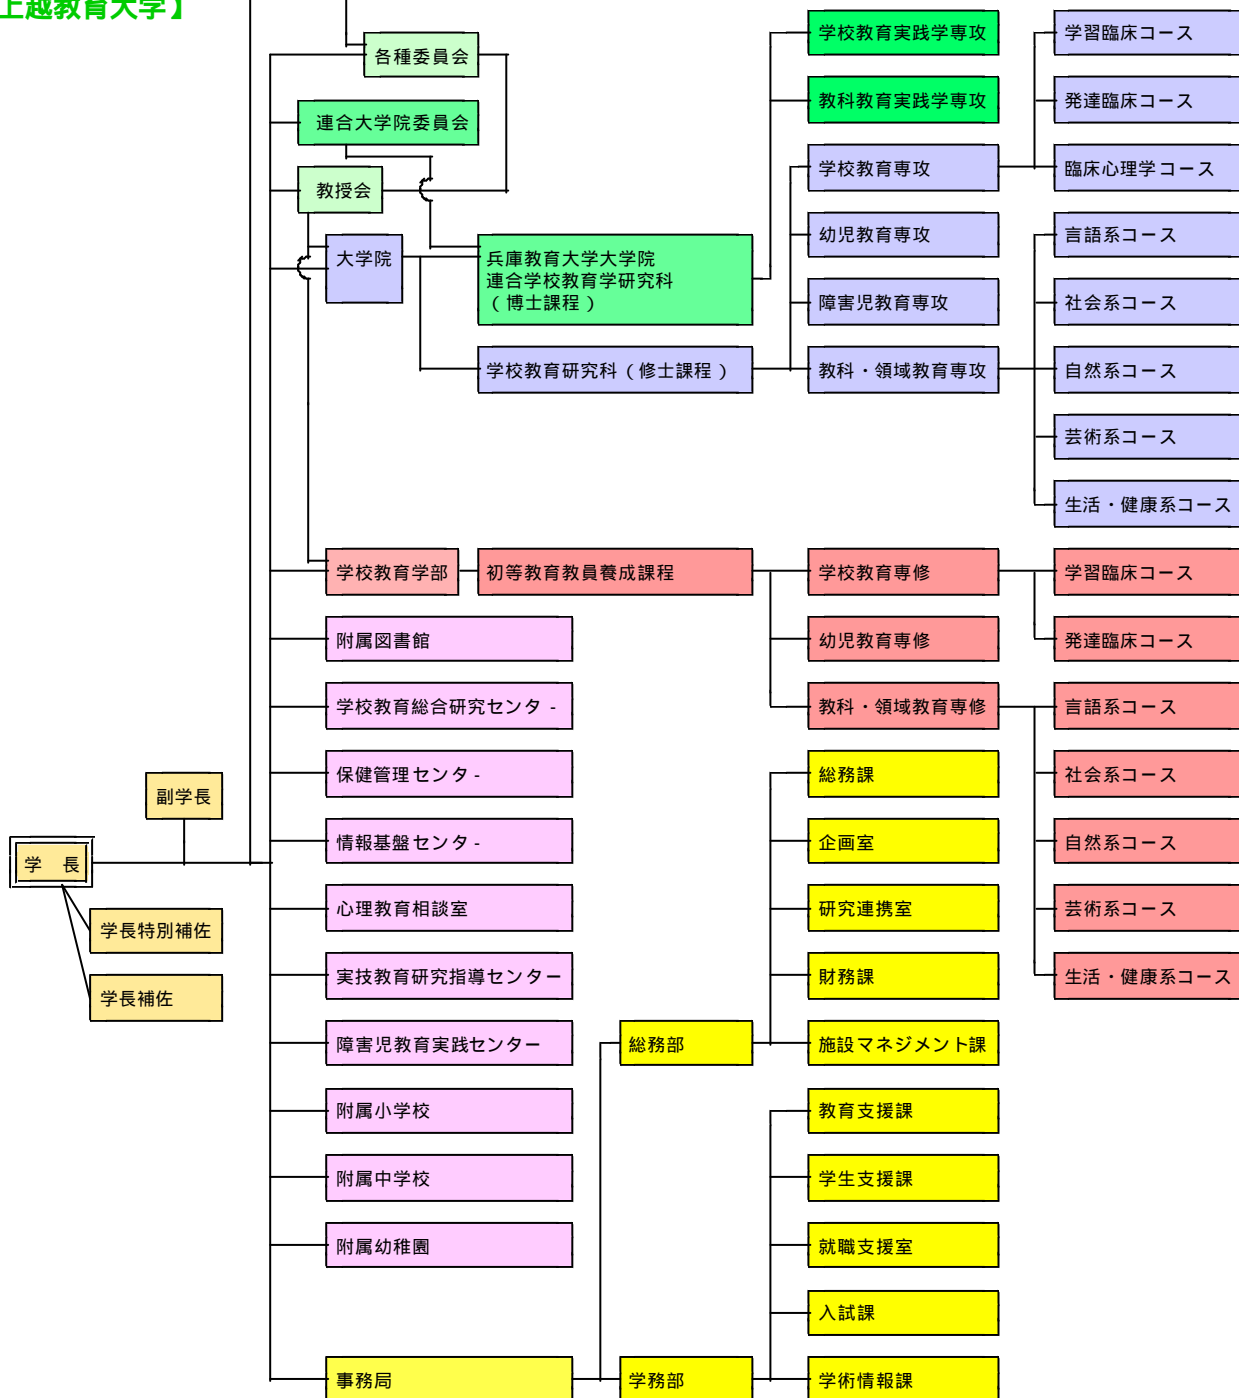

(1) 管理運営機構

組織図

平成16年5月1日現在

【国立大学法人上越教育大学】

【上越教育大学】

運営図

平成16年5月1日現在