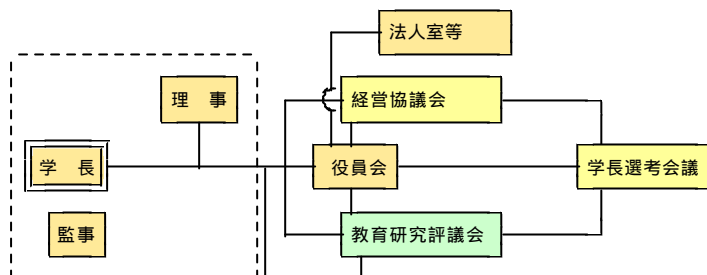

(1) 管理運営機構

組織図

平成16年5月1日現在

【国立大学法人上越教育大学】

【上越教育大学】

運営図

平成16年5月1日現在